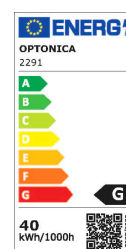

Artikel-Nr. **2291**

**40W LED Lampe 3000K-6000K Matt
Weiß EPISTAR 2835**

Technische Daten:

Bestellartikel ! Lieferzeit 3-5 Werktage.

Artikel Nr.	2291
Wattleistung	40W
Betriebsspannung	AC220 - 240V
Wattleistung Standardlampe	165W
Nennlichtstrom	2800lm
Farbwiedergabeindex (CRI)	>80
Funktionen	Farbwechsel, dimmbar, Nachtlichtmodus, Sleep timer (30s), memory Funktion
Farbe	Warm - Neutral - Kaltweiß
Farbtemperatur	3000K - 4500K - 6000K
	Steuerbar mittels beiliegender Fernbedienung
Lichtstromstabilitätsfaktor	70%
Mittlere Lebensdauer	ca. 35000 Stunden
Startzeit	0,5 s
Anzahl der Schaltzyklen	100000

Artikel-Nr. **2291**

**40W LED Lampe 3000K-6000K Matt
Weiß EPISTAR 2835**

Aufwärmzeit bis zu 60%	0s
Lichtleistung	
Abstrahlwinkel	120°
Material	Kunststoff, Aluminium
Produktgröße (Durchmesser x Höhe)	460 x 80mm
Sicherheitszertifikat	IP20; CE& RoHS