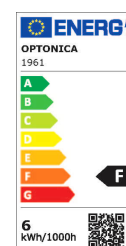

### Technische Daten:

Artikel Nr.	1961
Form	Spot
Wattleistung	6W
Betriebsspannung	AC 220-240V
Wattleistung Standardlampe	48W
Nennlichtstrom	480lm
Fassung/Socket	GU10
Farbwiedergabeindex (CRI)	>80
Farbe	Neutralweiß
Farbtemperatur	4500K
Lichtstromstabilitätsfaktor	70 %
Mittlere Lebensdauer	ca. 25000 Stunden
Startzeit	<0,5s
Anzahl der Schaltzyklen	ca. 100000
Aufwärmzeit bis zu 60 % Lichtleistung	0s
Abstrahlwinkel	50°