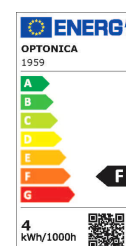

### Technische Daten:

Artikel Nr.	1959
Form	Spot
Wattleistung	4W
Betriebsspannung	AC 220-240V
Wattleistung Standardlampe	35W
Nennlichtstrom	320lm
Fassung/Sockel	GU10
Farbwiedergabeindex (CRI)	>80
Farbe	Warmweiß
Farbtemperatur	2700K
Lichtstromstabilitätsfaktor	70 %
Mittlere Lebensdauer	ca. 25000 Stunden
Startzeit	<0,5s
Anzahl der Schaltzyklen	ca. 100000
Aufwärmzeit bis zu 60 % Lichtleistung	0 s
Abstrahlwinkel	50°