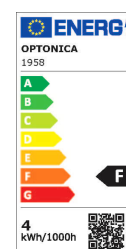

Artikel-Nr. **1958**

4W LED COB GU10 Spot Neutralweiß Weiß

Technische Daten:

Artikel Nr.	1958
Form	Spot
Wattleistung	4W
Betriebsspannung	AC 220-240V
Wattleistung Standardlampe	35W
Nennlichtstrom	320lm
Fassung/Sockel	GU10
Farbwiedergabeindex (CRI)	>80
Farbe	Neutralweiß
Farbtemperatur	4500K
Lichtstromstabilitätsfaktor	70 %
Mittlere Lebensdauer	ca. 25000 Stunden
Startzeit	<0,5s
Anzahl der Schaltzyklen	ca. 100000
Aufwärmzeit bis zu 60 % Lichtleistung	0 s
Abstrahlwinkel	50°

Artikel-Nr. **1958**

4W LED COB GU10 Spot Neutralweiß Weiß

Arbeitstemperatur	-30°C/+50°C
Material	Aluminium
Produktgröße	Ø 50 x L 60 mm
Sicherheitszertifikat	IP20; CE & RoHS