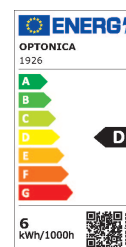

Artikel-Nr. **1926**

6W LED GU10 Spot Neutralweiß Dimmbar

Technische Daten:

Artikel Nr.	1926
	Dimmbar
Form	Spot
Wattleistung	6W
Betriebsspannung	AC 220-240V
Wattleistung Standardlampe	58 W
Nennlichtstrom	700lm
Fassung/Socket	GU10
Farbwiedergabeindex (CRI)	>90
Farbe	Neutralweiß
Farbtemperatur	4500K
Mittlere Lebensdauer	ca. 25000 Stunden
Startzeit	<1s
Anzahl der Schaltzyklen	ca. 100000
Abstrahlwinkel	120°
Arbeitstemperatur	-20°C/+40°C
Produktgröße	Ø 50 x L 53 mm

Artikel-Nr. **1926**

6W LED GU10 Spot Neutralweiß Dimmbar

Sicherheitszertifikat

IP20; CE & RoHS