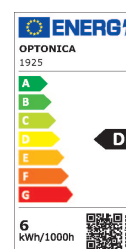

Artikel-Nr. **1925**

6W LED GU10 Spot Kaltweiß Dimmbar

Technische Daten:

Artikel Nr.	1925
	Dimmbar
Form	Spot
Wattleistung	6W
Betriebsspannung	AC 220-240V
Wattleistung Standardlampe	58 W
Nennlichtstrom	700lm
Fassung/Socket	GU10
Farbwiedergabeindex (CRI)	>90
Farbe	Kaltweiß
Farbtemperatur	6000K
Mittlere Lebensdauer	ca. 25000 Stunden
Startzeit	<1s
Anzahl der Schaltzyklen	ca. 100000
Abstrahlwinkel	120°
Arbeitstemperatur	-20°C/+40°C
Produktgröße	Ø 50 x L 53 mm

DIMMBAR

6000-6500K

Artikel-Nr. **1925**

6W LED GU10 Spot Kaltweiß Dimmbar

Sicherheitszertifikat

IP20; CE & RoHS