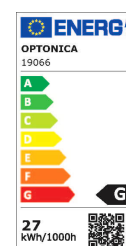

### Technische Daten:

Technischen Daten:

<b>Artikel Nr.</b>	19066
<b>Leistung</b>	27W
<b>Nennlichtstrom</b>	2160 lm
<b>Leistung Standardleuchte</b>	157 W
<b>Betriebsspannung</b>	AC220 - 240V
<b>Lichtfarbe</b>	Warmweiß
<b>Farbtemperatur</b>	3000K
<b>Farbwiedergabewert (CRI)</b>	>80
<b>Mittlere Lebensdauer</b>	ca. 25000 Stunden
<b>Abstrahlwinkel</b>	180°
<b>Arbeitstemperatur</b>	-20°/+40°C
<b>Gehäusefarbe</b>	Messing
<b>Material</b>	Aluminium, Metall und Kunststoff
<b>Abmessung</b>	Ø 600 x 90 mm
<b>Abmessung Deckenbaldachin</b>	Ø 147 x 40 mm