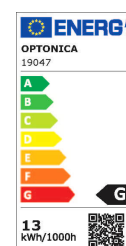

Artikel-Nr. **19047**

13W LED Pendelleuchte Warmweiß Schwarz 105cm

Technische Daten:

Technischen Daten:

Artikel Nr.	19047
Leistung	13W
Nennlichtstrom	1040 lm
Leistung Standardleuchte	79 W
Betriebsspannung	AC220 - 240V
Farbtemperatur	3000K
Farbwiedergabewert (CRI)	>80
Mittlere Lebensdauer	ca. 25000 Stunden
Abstrahlwinkel	180°
Arbeitstemperatur	-20°/+40°C
Gehäusefarbe	Schwarz
Material	Aluminium, Silikon
Abmessungen	1050 x 150 mm
Abmessung Deckenbaldachin	325 x 50 x 40 mm
Seillänge	~900 mm

Artikel-Nr. **19047**

**13W LED Pendelleuchte Warmweiß
Schwarz 105cm**

Sicherheitszertifikat

IP20, CE & RoHS