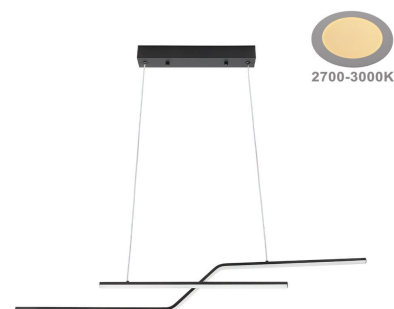

Artikel-Nr. **19047**

13W LED Pendelleuchte Warmweiß Schwarz 105cm

Technische Daten:

Technischen Daten:

Artikel Nr.	19047
Leistung	13W
Nennlichtstrom	1040 lm
Leistung Standardleuchte	79 W
Betriebsspannung	AC220 - 240V
Farbtemperatur	3000K
Farbwiedergabewert (CRI)	>80
Mittlere Lebensdauer	ca. 25000 Stunden
Abstrahlwinkel	180°
Arbeitstemperatur	-20°/+40°C
Gehäusefarbe	Schwarz
Material	Aluminium, Silikon
Abmessungen	1050 x 150 mm
Abmessung Deckenbaldachin	325 x 50 x 40 mm
Seillänge	~900 mm

Artikel-Nr. **19047**

**13W LED Pendelleuchte Warmweiß
Schwarz 105cm**

Sicherheitszertifikat

IP20, CE & RoHS