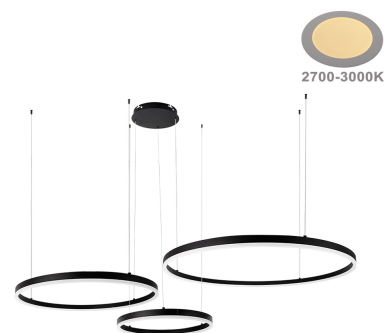

Artikel-Nr. **19034**

70W LED Pendelleuchte Warmweiß Schwarz 3-fach

Sicherheitszertifikat

IP20, CE & RoHS