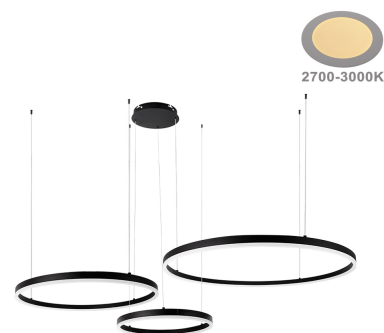

## 70W LED Pendelleuchte Warmweiß Schwarz 3-fach

### Technische Daten:

Technischen Daten:

<b>Artikel Nr.</b>	19034
<b>Leistung</b>	70W
<b>Nennlichtstrom</b>	5600 lm
<b>Leistung Standardleuchte</b>	406W
<b>Betriebsspannung</b>	AC220 - 240V
<b>Farbtemperatur</b>	3000K
<b>Farbwiedergabewert (CRI)</b>	>80
<b>Mittlere Lebensdauer</b>	ca. 25000 Stunden
<b>Abstrahlwinkel</b>	180°
<b>Arbeitstemperatur</b>	-20°/+40°C
<b>Gehäusefarbe</b>	Schwarz
<b>Material</b>	Aluminium, Acryl
<b>Abmessungen Ringe</b>	Ø 400 / Ø 592 / Ø 795x 33 mm
<b>Abmessung Deckenbaldachin</b>	Ø 250 x 42 mm
<b>Seillänge</b>	1500 mm