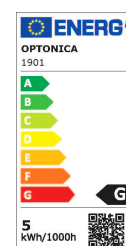

Artikel-Nr. **1901**

**4,5W LED SMD GU10 Spot 110°  
Kaltweiß**

## Technische Daten:

Artikel Nr.	1901
Form	Spot
Wattleistung	4,5W
Betriebsspannung	AC 220-240V
Wattleistung Standardlampe	30W
Nennlichtstrom	320lm
Fassung/Socket	GU10
Farbwiedergabeindex (CRI)	>80
Farbe	Kaltweiß
Farbtemperatur	6000K
Mittlere Lebensdauer	ca. 25000 Stunden
Startzeit	<1s
Abstrahlwinkel	110°
Arbeitstemperatur	-20°C/+40°C
Material	Kunststoff und Aluminium
Produktgröße	Ø 50 x L 58 mm
Sicherheitszertifikat	IP20; CE & RoHS