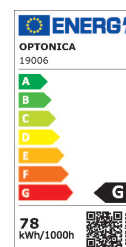

### Technische Daten:

Technischen Daten:

<b>Artikel Nr.</b>	19006
<b>Leistung</b>	78W
<b>Nennlichtstrom</b>	4446 lm
<b>Leistung Standardleuchte</b>	322 W
<b>Betriebsspannung</b>	AC220 - 240V
<b>12px;"&gt;Funkfrequenz: 2,4 Ghz</b>	
<b>Lichtfarbe</b>	CCT (steuerbar via Funkfernbedienung)
<b>Farbtemperatur</b>	3000-6000K
<b>Farbwiedergabewert (CRI)</b>	>80
<b>Mittlere Lebensdauer</b>	ca. 25000 Stunden
<b>Abstrahlwinkel</b>	180°
<b>Arbeitstemperatur</b>	-20°/+40°C
<b>Gehäusefarbe</b>	Gold gebürstet
<b>Material</b>	Aluminium, Silikon
<b>Abmessungen Ringe</b>	Ø 205 / Ø 400 / Ø 615 x 27 mm