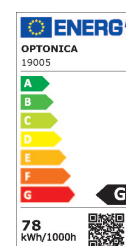

### Technische Daten:

Technischen Daten:

<b>Artikel Nr.</b>	19005
<b>Leistung</b>	78W
<b>Nennlichtstrom</b>	4446 lm
<b>Leistung Standardleuchte</b>	322 W
<b>Betriebsspannung</b>	AC220 - 240V
<b>12px;"&gt;Funkfrequenz: 2,4 Ghz</b>	
<b>Lichtfarbe</b>	CCT (steuerbar via Funkfernbedienung)
<b>Farbtemperatur</b>	3000-6000K
<b>Farbwiedergabewert (CRI)</b>	>80
<b>Mittlere Lebensdauer</b>	ca. 25000 Stunden
<b>Abstrahlwinkel</b>	180°
<b>Arbeitstemperatur</b>	-20°/+40°C
<b>Gehäusefarbe</b>	Schwarz
<b>Material</b>	Aluminium, Silikon
<b>Abmessungen Ringe</b>	Ø 205 / Ø 400 / Ø 615 x 27 mm