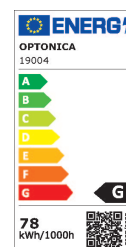

Artikel-Nr. **19004**

**78W LED CCT Pendelleuchte Dimmbar
Weiß 3-fach**

Technische Daten:

Technischen Daten:

Artikel Nr.	19004
Leistung	78W
Nennlichtstrom	4446 lm
Leistung Standardleuchte	322 W
Betriebsspannung	AC220 - 240V
12px;">Funkfrequenz: 2,4 Ghz	
Lichtfarbe	CCT (steuerbar via Funkfernbedienung)
Farbtemperatur	3000-6000K
Farbwiedergabewert (CRI)	>80
Mittlere Lebensdauer	ca. 25000 Stunden
Abstrahlwinkel	180°
Arbeitstemperatur	-20°/+40°C
Gehäusefarbe	Weiß
Material	Aluminium, Silikon
Abmessungen Ringe	Ø 205 / Ø 400 / Ø 615 x 27 mm

Artikel-Nr. **19004**

78W LED CCT Pendelleuchte Dimmbar Weiß 3-fach

Abmessung	Ø 212 x 41 mm
Deckenbaldachin	
Seillänge	bis zu 1000 mm
Sicherheitszertifikat	IP20, CE & RoHS