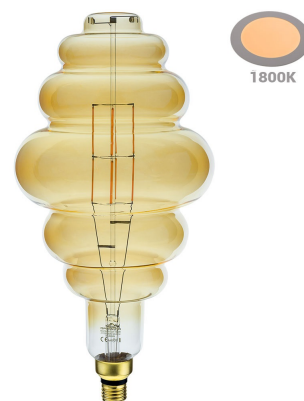

Artikel-Nr. **1791**

**8W LED Vintage E27 BD200 Birne Gold
Glas Warmweiß 1800K**

Technische Daten:

nicht dimmbar

Artikel Nr.	1791
Form	Birne
Wattleistung	8W
Betriebsspannung	AC 220-240V
Wattleistung Standardlampe	55W
Nennlichtstrom	700lm
Fassung/Sockel	E27
Farbwiedergabeindex (CRI)	>80
Farbe	Warmweiß
Farbtemperatur	1800K
Lichtstromstabilitätsfaktor	70 %
Mittlere Lebensdauer	ca. 25000 Stunden
Startzeit	<0,5s
Anzahl der Schaltzyklen	ca. 100000
Aufwärmzeit bis zu 60 % Lichtleistung	0 s

Artikel-Nr. **1791**

**8W LED Vintage E27 BD200 Birne Gold
Glas Warmweiß 1800K**

Abstrahlwinkel	300°
Arbeitstemperatur	-30°C/+50°C
Material	Glas
Produktgröße	Ø 200 x L 410 mm
Sicherheitszertifikat	IP20; CE & RoHS