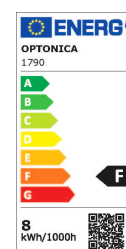

Artikel-Nr. **1790**

**8W LED Vintage E27 PS160 Birne Gold
Glas Warmweiß 1800K**

Technische Daten:

nicht dimmbar

Artikel Nr.	1790
Form	Birne
Wattleistung	8W
Betriebsspannung	AC 220-240V
Wattleistung Standardlampe	55W
Nennlichtstrom	700lm
Fassung/Sockel	E27
Farbwiedergabeindex (CRI)	>80
Farbe	Warmweiß
Farbtemperatur	1800K
Lichtstromstabilitätsfaktor	70 %
Mittlere Lebensdauer	ca. 25000 Stunden
Startzeit	<0,5s
Anzahl der Schaltzyklen	ca. 100000
Aufwärmzeit bis zu 60 % Lichtleistung	0 s

Artikel-Nr. **1790**

**8W LED Vintage E27 PS160 Birne Gold
Glas Warmweiß 1800K**

Abstrahlwinkel	300°
Arbeitstemperatur	-30°C/+50°C
Material	Glas
Produktgröße	Ø 160 x L 320 mm
Sicherheitszertifikat	IP20; CE & RoHS