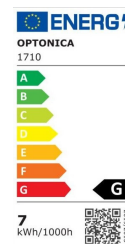

Artikel-Nr. **1710**

7W LED E27 A60 Birne mit Bewegungsmelder Kunststoff Kaltweiß

Technische Daten:

Artikel Nr.	1710
Form	Birne mit integrierten Bewegungsmelder
Wattleistung	7W
Betriebsspannung	AC 220-240V
Wattleistung Standardlampe	45W
Nennlichtstrom	560lm
Fassung/Sockel	E27
Farbe	Kaltweiß
Farbtemperatur	6000K
Farbwiedergabeindex (CRI)	>80
Erfassungswinkel	360°
Erfassungsreichweite	max. 6 Meter
Installationshöhe	2-3,5m
Nachlaufzeit	~ 60 Sek.
Dämmerungssensor Erfassungsbereich	< 20 Lux

Artikel-Nr. **1710**

7W LED E27 A60 Birne mit Bewegungsmelder Kunststoff Kaltweiß

Mittlere Lebensdauer ca. 25000 Stunden

Anzahl der Schaltzyklen ca. 100000

Abstrahlwinkel 270°

Arbeitstemperatur -20°C/+40°C

Material Kunststoff/Aluminium

Produktgröße Ø 60 x 129 mm

Sicherheitszertifikat IP20; CE & RoHS