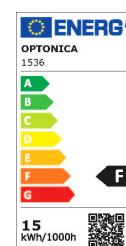

Artikel-Nr. **1536**

**15W LED GU10/AR111 Spot 30°  
Warmweiß Dimmbar**

## Technische Daten:

dimmbar

<b>Artikelnr.</b>	1536
<b>Form</b>	Spot
<b>Wattleistung</b>	15W
<b>Betriebsspannung</b>	AC 220-240V
<b>Wattleistung Standardlampe</b>	80W
<b>Nennlichtstrom</b>	1100lm
<b>Fassung/Sockel</b>	GU10/AR111
<b>Farbwiedergabeindex (CRI)</b>	>80
<b>Farbe</b>	Warmweiß
<b>Farbtemperatur</b>	2700K
<b>Lichtstromstabilitätsfaktor</b>	70 %
<b>Mittlere Lebensdauer</b>	ca. 30.000 Stunden
<b>Startzeit</b>	<0,5s
<b>Anzahl der Schaltzyklen</b>	ca. 100.000
<b>Aufwärmzeit bis zu 60 % Lichtleistung</b>	0 s

Artikel-Nr. **1536**

**15W LED GU10/AR111 Spot 30°**  
**Warmweiß Dimmbar**

<b>Abstrahlwinkel</b>	30°
<b>Arbeitstemperatur</b>	-30°C/+50°C
<b>Material</b>	Aluminium
<b>Produktgröße</b>	Ø 111 x 58 mm
<b>Sicherheitszertifikat</b>	IP20; CE & RoHS