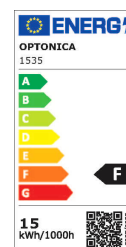

Artikel-Nr. **1535**

**15W LED GU10/AR111 Spot 30°  
Neutralweiß Dimmbar**

## Technische Daten:

dimmbar

<b>Artikelnr.</b>	1535
<b>Form</b>	Spot
<b>Wattleistung</b>	15W
<b>Betriebsspannung</b>	AC 220-240V
<b>Wattleistung Standardlampe</b>	80W
<b>Nennlichtstrom</b>	1100lm
<b>Fassung/Sockel</b>	GU10/AR111
<b>Farbwiedergabeindex (CRI)</b>	>80
<b>Farbe</b>	Neutralweiß
<b>Farbtemperatur</b>	4500K
<b>Lichtstromstabilitätsfaktor</b>	70 %
<b>Mittlere Lebensdauer</b>	ca. 30.000 Stunden
<b>Startzeit</b>	<0,5s
<b>Anzahl der Schaltzyklen</b>	ca. 100.000
<b>Aufwärmzeit bis zu 60 % Lichtleistung</b>	0 s

Artikel-Nr. **1535**

**15W LED GU10/AR111 Spot 30°  
Neutralweiß Dimmbar**

<b>Abstrahlwinkel</b>	30°
<b>Arbeitstemperatur</b>	-30°C/+50°C
<b>Material</b>	Aluminium
<b>Produktgröße</b>	Ø 111 x 58 mm
<b>Sicherheitszertifikat</b>	IP20; CE & RoHS