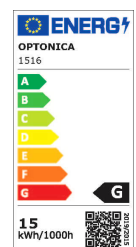

Artikel-Nr. **1516**

**15W LED AR111/G53 12V AC/DC 30°
Warmweiß**

Technische Daten:

Artikelnr.	1516
Form	Spot
Wattleistung	15W
Betriebsspannung	AC/DC 12V
Wattleistung Standardlampe	120W
Nennlichtstrom	1200lm
Fassung/Sockel	AR111/G53
Farbwiedergabeindex (CRI)	>80
Farbe	Warmweiß
Farbtemperatur	2700K
Lichtstromstabilitätsfaktor	70 %
Mittlere Lebensdauer	ca. 25.000 Stunden
Startzeit	<0,5s
Anzahl der Schaltzyklen	ca. 100.000
Aufwärmzeit bis zu 60 % Lichtleistung	0 s
Abstrahlwinkel	30°

Artikel-Nr. **1516**

**15W LED AR111/G53 12V AC/DC 30°
Warmweiß**

Arbeitstemperatur	-30°C/+50°C
Material	Aluminium
Produktgröße	Ø 111 x 58 mm
Sicherheitszertifikat	IP20; CE & RoHS