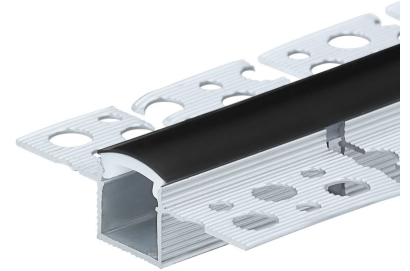

2m

Artikel-Nr. **15112**

LED Trockenbauprofil flexibel Weiß 2m
SET OP mit schwarzer Abdeckung

Technische Daten:

Artikel Nr.	15112
Material	Aluminium Eloxiert / Kunststoff
Abdeckung	Schwarz
Profilmaß	15 x 13,0 x 2000 mm (BxHxL)
Außenmaß	52 x 15,5 x 2000 mm (BxHxL)
Lieferumfang	Aluminium Profil 2m, 1x Abdeckung 2m, 2x Endkappe
Sicherheitszertifikat	IP20,CE & RoHS