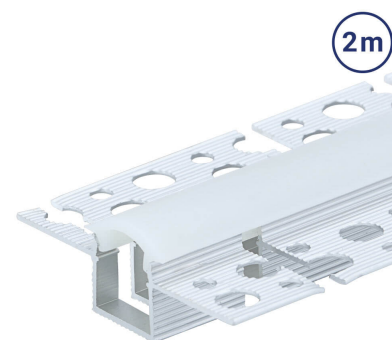

Artikel-Nr. **15111**

## LED Trockenbauprofil flexibel Weiß 2m SET OP

### Technische Daten:

<b>Artikel Nr.</b>	15111
<b>Material</b>	Aluminium Eloxiert / Kunststoff
<b>Abdeckung</b>	Opal
<b>Profilmaß</b>	15 x 13,0 x 2000 mm (BxHxL)
<b>Außenmaß</b>	52 x 15,5 x 2000 mm (BxHxL)
<b>Lieferumfang</b>	Aluminium Profil 2m, 1x Abdeckung 2m, 2x Endkappe
<b>Sicherheitszertifikat</b>	IP20,CE & RoHS