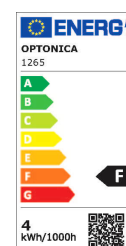

Artikel-Nr. **1265**

4W LED COB GU10 Spot Warmweiß

Technische Daten:

Artikel Nr.	1265
Form	Spot
Wattleistung	4W
Betriebsspannung	AC 220-240V
Wattleistung Standardlampe	35W
Nennlichtstrom	320lm
Fassung/Socket	GU10
Farbwiedergabeindex (CRI)	>80
Farbe	Warmweiß
Farbtemperatur	2700K
Lichtstromstabilitätsfaktor	70 %
Mittlere Lebensdauer	ca. 25000 Stunden
Startzeit	<0,5s
Anzahl der Schaltzyklen	ca. 100000
Aufwärmzeit bis zu 60 % Lichtleistung	0 s
Abstrahlwinkel	50°

Artikel-Nr. **1265**

4W LED COB GU10 Spot Warmweiß

Arbeitstemperatur	-30°C/+50°C
Material	Aluminium
Produktgröße	Ø 50 x L 60 mm
Sicherheitszertifikat	IP20; CE & RoHS