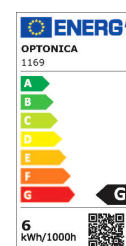

### Technische Daten:

nicht dimmbar

<b>Artikel Nr.</b>	1169
<b>Form</b>	Spot
<b>Wattleistung</b>	6W
<b>Betriebsspannung</b>	DC 12V
<b>Wattleistung Standardlampe</b>	40W
<b>Nennlichtstrom</b>	480 lm
<b>Fassung/Sockel</b>	MR16/GU5.3
<b>Farbwiedergabeindex (CRI)</b>	>80
<b>Farbe</b>	Neutralweiß
<b>Farbtemperatur</b>	4500K
<b>Lichtstromstabilitätsfaktor</b>	70 %
<b>Mittlere Lebensdauer</b>	ca. 25000 Stunden
<b>Startzeit</b>	<0,5s
<b>Anzahl der Schaltzyklen</b>	ca. 20000
<b>Aufwärmzeit bis zu 60 % Lichtleistung</b>	0s

## 6W LED COB GU5.3/MR16 Spot Neutralweiß

<b>Abstrahlwinkel</b>	50°
<b>Arbeitstemperatur</b>	-30°C/+50°C
<b>Material</b>	Aluminium
<b>Produktgröße</b>	Ø 50 x L 55 mm
<b>Sicherheitszertifikat</b>	IP20, CE & RoHS