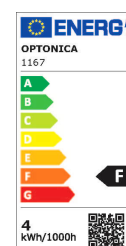

Artikel-Nr. **1167**

4W LED COB GU5.3/MR16 Spot Neutralweiß

Technische Daten:

nicht dimmbar

Artikel Nr.	1167
Form	Spot
Wattleistung	4W
Betriebsspannung	DC 12V
Wattleistung Standardlampe	23W
Nennlichtstrom	320lm
Fassung/Sockel	MR16 / GU5.3
Farbwiedergabeindex (CRI)	>80
Farbe	Neutralweiß
Farbtemperatur	4200K
Lichtstromstabilitätsfaktor	70 %
Mittlere Lebensdauer	ca. 25000 Stunden
Startzeit	<0,5s
Anzahl der Schaltzyklen	ca. 10000
Aufwärmzeit bis zu 60 % Lichtleistung	0s

Artikel-Nr. **1167**

4W LED COB GU5.3/MR16 Spot Neutralweiß

Abstrahlwinkel	50°
Arbeitstemperatur	-30°C/+50°C
Material	Aluminium
Produktgröße	Ø 50 x L 55 mm
Sicherheitszertifikat	IP20, CE & RoHS